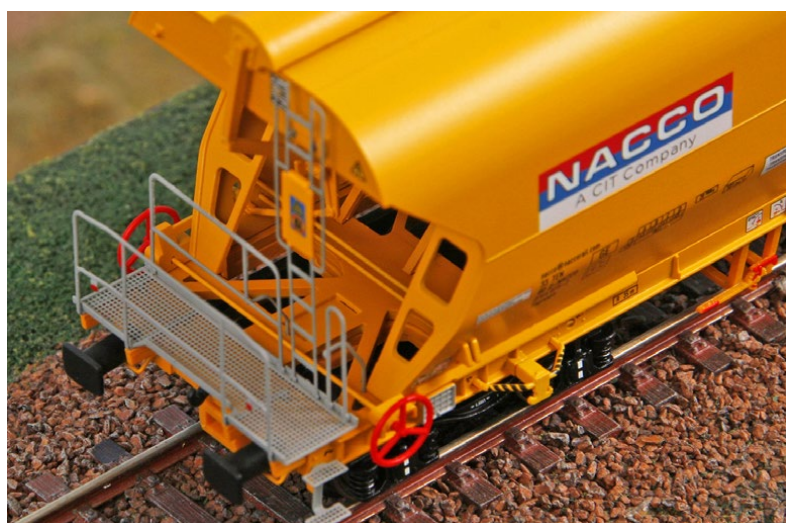

**BLACKSTAR**  
an A.C.M.E. company

**nme** NÜRNBERGER  
MODELL  
EISENBÄHNEN

511646

**Carro tramoggia per trasporto cereali  
NACCO-LOTOS Tagnpps. Epoca VI, H0, DC.**

Artitec

RM ROMANA  
MODELLI

Exact-train  
Classic HO:87®