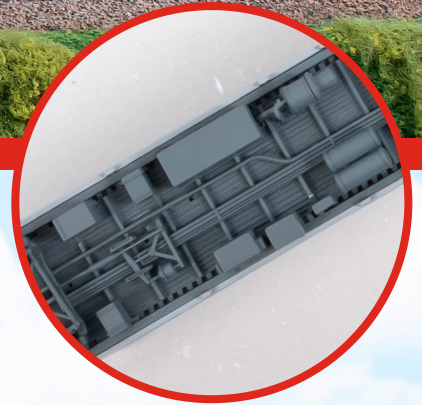

## 52148 Carrozza ZSSK WRRm

52148 **NEW** ZSSK VVI 303 NEM E

Carrozza ristorante tipo WRRm delle ferrovie slovacche.  
 ŽSSK Slovakian railways restaurant car type WRRm.  
 Speisewagen Typ WRRm der slowakischen Eisenbahnen ŽSSK.