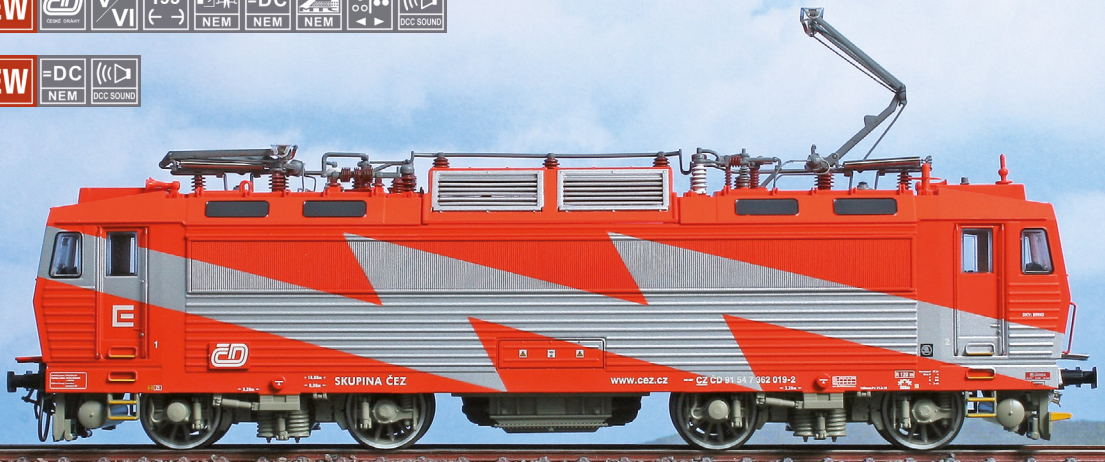

## 60612 Locomotiva elettrica ČD 362 019

60612 **NEW**   193  =DC  

69612 **NEW** =DC 

Locomotiva elettrica 362 019-2 delle Ferrovie Ceche ČD. Livrea "SKUPINA ČEZ".  
 Electric locomotive 362 019-2 Czech Railways ČD in "SKUPINA ČEZ" livery.  
 Lokomotive 362 0019-2 in der "SKUPINA ČEZ" Lackierung von ČD.