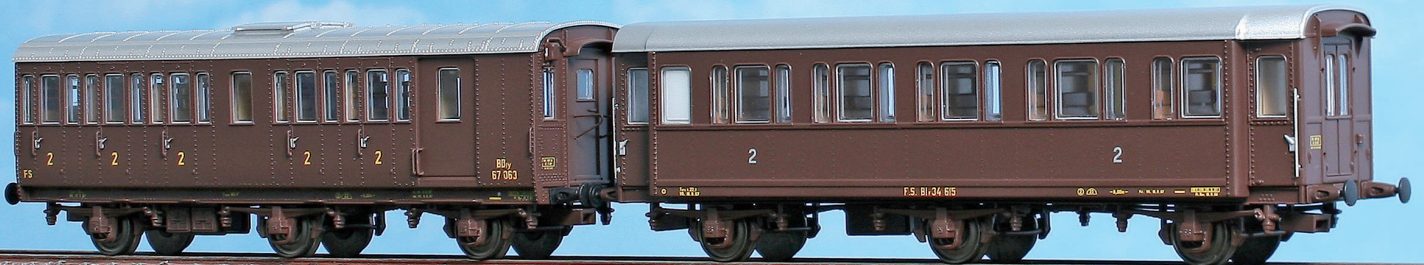

55282 Carrozza FS a tre assi.

55282 **NEW** FS Italia III 300 (← →) NEM E

Set di due carrozze a tre assi del Tipo 1931R formato da una carrozza BIy 34.000 e una BDiy 67.000, entrambe di seconda classe, in livrea castano e respingenti a bovolo.

Set of two FS three axels cars Type 1931R, one 2nd class BIy 34.000, one 2nd class/luggage BDiy 67.000, both in brown livery.

Set von zwei dreiachsigen Wagen des Typs 1931R, die aus einem BIy 34.000-Wagen und einem BDiy 67.000-Wagen.