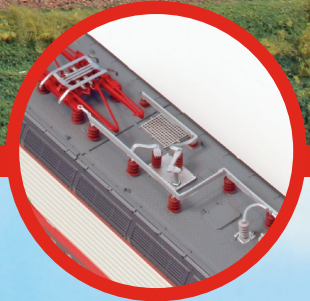

60640 E 402B "doppia simmetrica"

60640 **NEW**  **VI** 446  =DC **21**  

Set di due elementi

69640 **NEW** =DC  

Set di due elementi

Set di locomotive elettriche (una dummy) E.402B 158 e 144 di Trenitalia in livrea ex-Frecciabianca, dotate della trazione bassa.

Set 2-pcs. E-Loomotive (one dummy) E.402B 158 and 144 of Trenitalia in ex-Frecciabianca livery, equipped with low traction.

Set 2-tlg. E-Lokomotive (eine Dummy) E.402B 158 und 144 der Trenitalia in ehemaliger Frecciabianca-Lackierung, ausgestattet mit geringer Traktion.