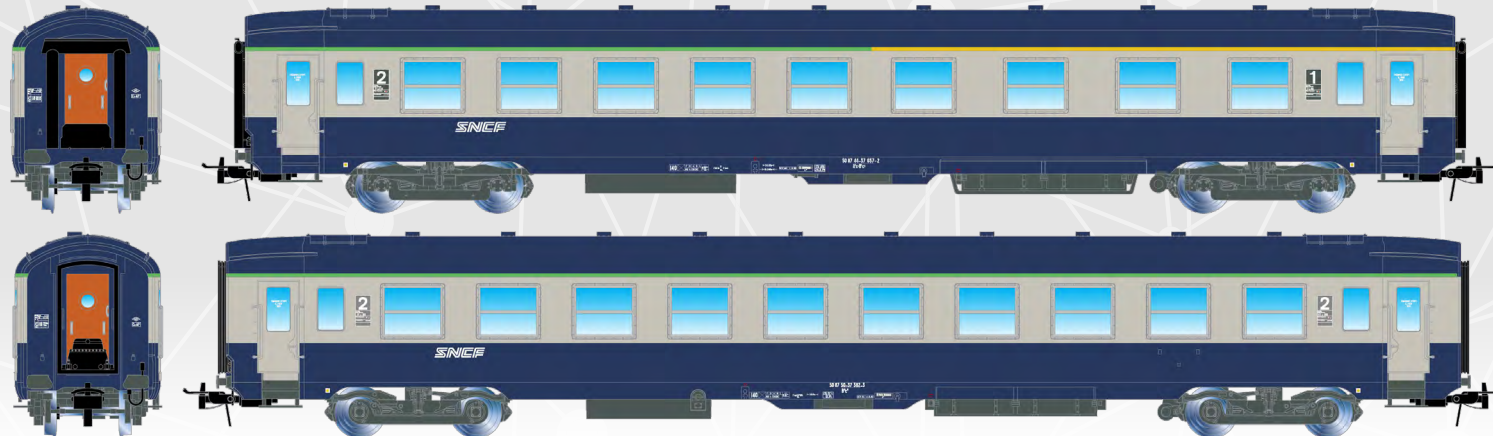

Sortie 1er Trimestre 2021

HJ4133 IV 560 K SNCF

SNCF, ensemble de 2 voitures DEV AO, livrée vert foncé avec logo "Encadré" jaune, composé de 1 x voiture A4c4/B5c5 et 1 x voiture B10c10, ép. IV

HJ4134 IV 560 K SNCF

SNCF, ensemble de 2 voitures DEV AO de 1ère et 2ème classe, livrée bleu/gris avec logo "Nouille", composé de 1 x voiture A4c4/B5c5 et 1 x voiture B10c10, ép. IV

HJ4135 IV-V 560 K SNCF

SNCF, ensemble de 2 voitures DEV Inox de 2ème classe, composé de 1 x voiture B6Dtj et 1 x voiture B9tj, ép. IV-V

HJ4136 IV 560 K SNCF

SNCF, ensemble de 2 voitures DEV Inox de 1ère classe, composé de 1 voiture A5rt 1 x voiture A7Dtj, ép. IV

HJ4137 IV 560 K SNCF

SNCF, ensemble de 2 voitures DEV Inox de 2ème classe, composé de 2 x voitures B10j, ép. IV

HJ4138 IV 280 K SNCF

SNCF, voiture DEV Inox B10 1/2tj de 2ème classe avec toit noir, ép. IVb

HJ4139 IV 840 K SNCF

SNCF, ensemble de 3 voitures DEV Inox "La Mouette" de 1ère classe, composé de 2 x voitures A9myfi et 1 x voiture A5myfi, ép. IV