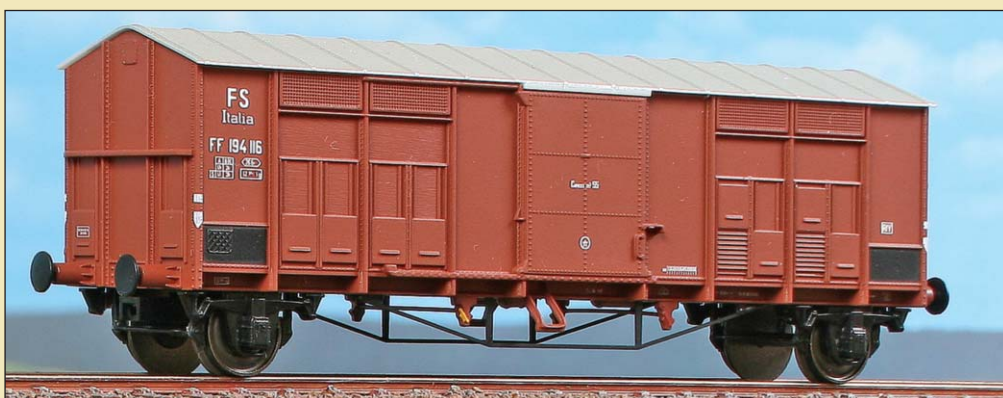

Carri merce FS a passo lungo

40242 NEW

Carro chiuso FS tipo FF 1942 a passo lungo con 12 sportelli bassi
FS goods wagon type FF 1942 with long wheelbase, twelve low hoes
 FS gedeckter Güterwagen Typ FF 1942 mit langem Achsstand, zwölf niedrige Klappen

40243 NEW

Carro chiuso FS tipo Ghks a passo lungo con 12 sportelli bassi
FS goods wagon type Ghks with long wheelbase, twelve low hoses
 FS gedeckter Güterwagen Typ Ghks mit langem Achsstand, zwölf niedrige Klappen

40247 NEW

Carro chiuso FS tipo FF 1937 a passo lungo con 20 sportelli bassi
FS goods wagon type FF 1937 with long wheelbase, twenty low hoses
 FS gedeckter Güterwagen Typ FF 1937 mit langem Achsstand, zwanzig niedrige Klappen

40248 NEW

Carro chiuso FS Ghs a passo lungo con venti sportelli bassi
FS goods wagon type Ghs with long wheelbase, twenty low hoses
 FS gedeckter Güterwagen Typ Ghs mit langem Achsstand, zwanzig niedrige Klappen