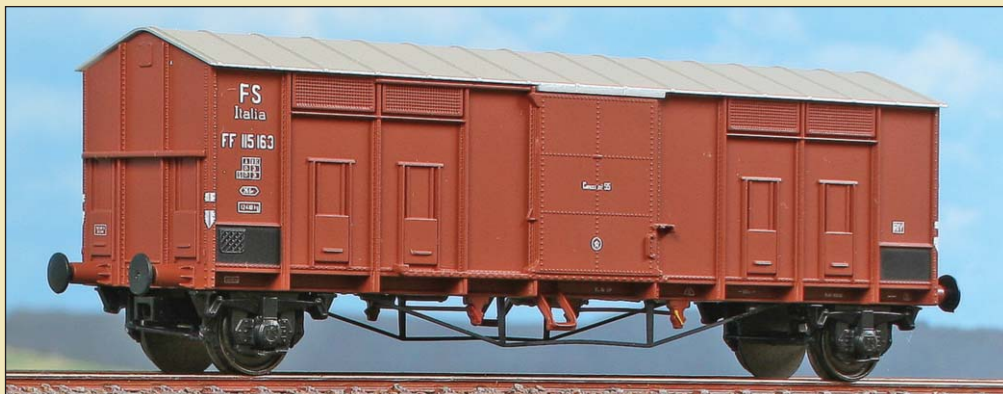

Carri merce FS a passo lungo

40242 NEW

Carro chiuso FS tipo FF 1942 a passo lungo con 12 sportelli bassi
FS goods wagon type FF 1942 with long wheelbase, twelve low hoes
 FS gedeckter Güterwagen Typ FF 1942 mit langem Achsstand, zwölf niedrige Klappen

40243 NEW

Carro chiuso FS tipo Ghks a passo lungo con 12 sportelli bassi
FS goods wagon type Ghks with long wheelbase, twelve low hoses
 FS gedeckter Güterwagen Typ Ghks mit langem Achsstand, zwölf niedrige Klappen

40247 NEW

Carro chiuso FS tipo FF 1937 a passo lungo con 20 sportelli bassi
FS goods wagon type FF 1937 with long wheelbase, twenty low hoses
 FS gedeckter Güterwagen Typ FF 1937 mit langem Achsstand, zwanzig niedrige Klappen

40248 NEW

Carro chiuso FS Ghs a passo lungo con venti sportelli bassi
FS goods wagon type Ghs with long wheelbase, twenty low hoses
 FS gedeckter Güterwagen Typ Ghs mit langem Achsstand, zwanzig niedrige Klappen