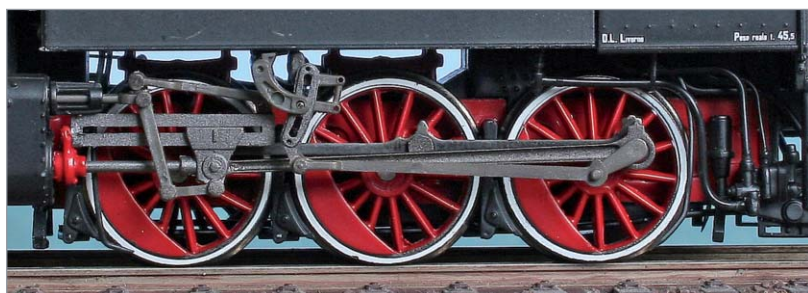

Locomotiva a vapore FS 831

BS00013 New

BS00013S New

La versione DCC Sound è dotata di generatore di fumo!

Dopo la prima fase di servizio con le marcature e livrea ex USATC ed il periodo di noleggio presso le miniere di Ribolla, le quattro locomotive a vapore del gruppo 831 rientrarono in servizio presso il deposito di assegnazione, Livorno, dove alcune unità ricevettero la livrea tipica delle macchine FS e quindi il telaio di colore rosso. L'unità 831.004 riproduce questo tipo di decorazione così come in servizio nei primi anni Cinquanta.

REE
MODELES

Modello realizzato
in esclusiva per

BLACKSTAR
an A.C.M.E. company