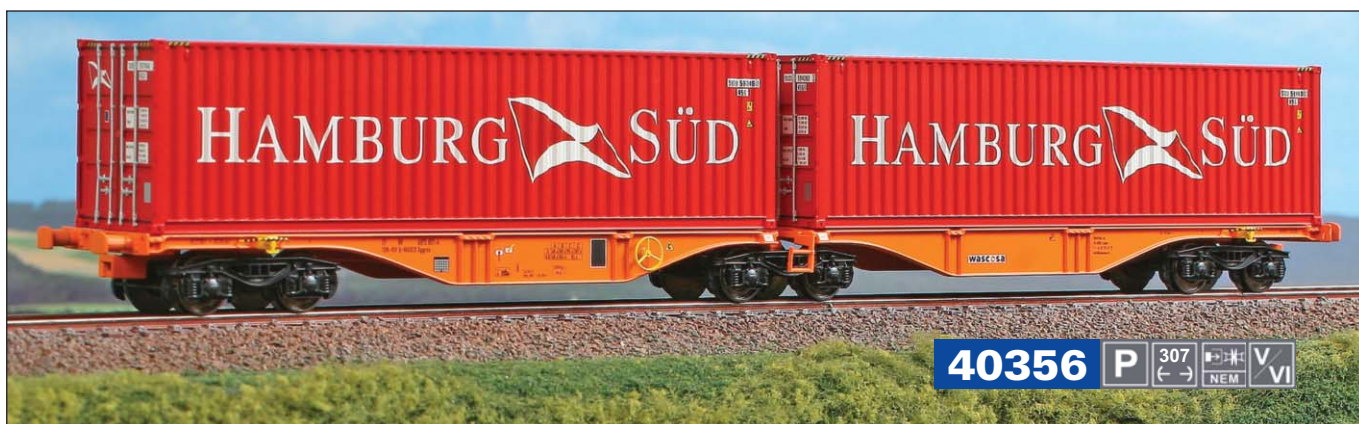

Treni per passione

Carro intermodale articolato Tipo Sggrss 80' WASCOSA con carico di container.
Articulated container wagon Type Sggrss 80' WASCOSA with container.
Gelenk-Containertragwagen Typ Sggrss 80' der WASCOSA mit Containern.