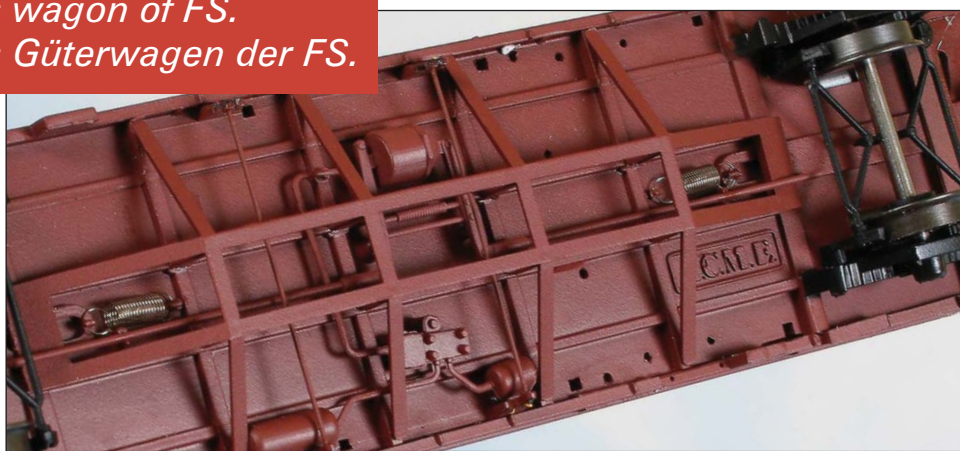

Treni per passione

Carro pianale FS Tipo Kgps.
Type Kgps wagon of FS.
Type Kgps Güterwagen der FS.

40330  164  

40331  164  

Carro pianale FS Tipo Kgps con spondine diverse.
Type Kgps wagon of FS with different sides .
Type Kgps Güterwagen der FS mit verschiedene seiten -