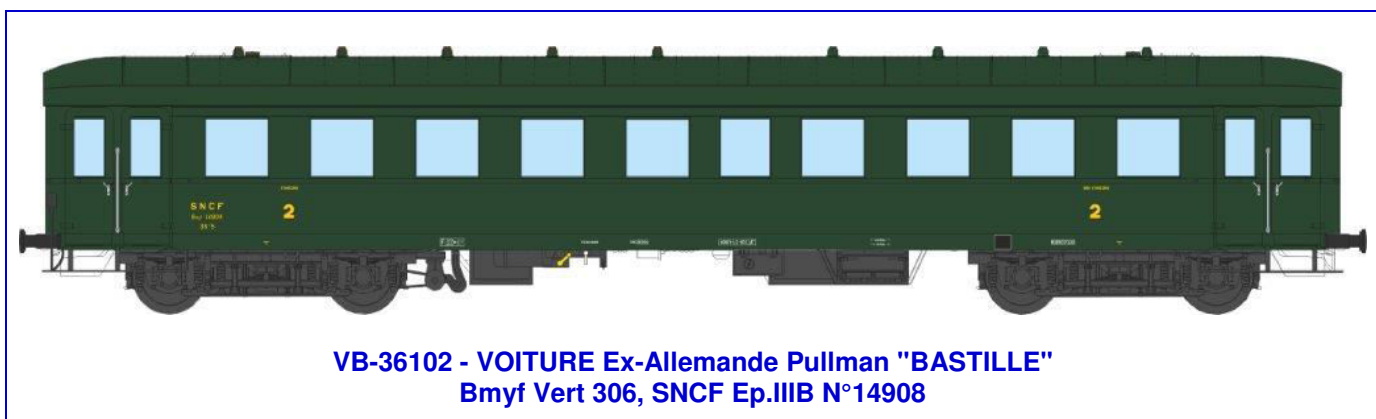

## Catalogue voitures ex-DR "BASTILLE" Série 2

**VB-36103 - VOITURE Ex-Allemande Pullman "BASTILLE"  
ABmy Vert 306, SNCF Ep.IIIB N°11994 avec publicité BANANIA**

**VB-36106 - VOITURE Ex-Allemande Pullman "BASTILLE"  
Bmy Vert 306, SNCF Ep.IIIB N°14901**

**VB-36109 - VOITURE Ex-Allemande Pullman "BASTILLE"  
Mixte ABmyf Vert 306, SNCF Ep.IIIB N°11995**