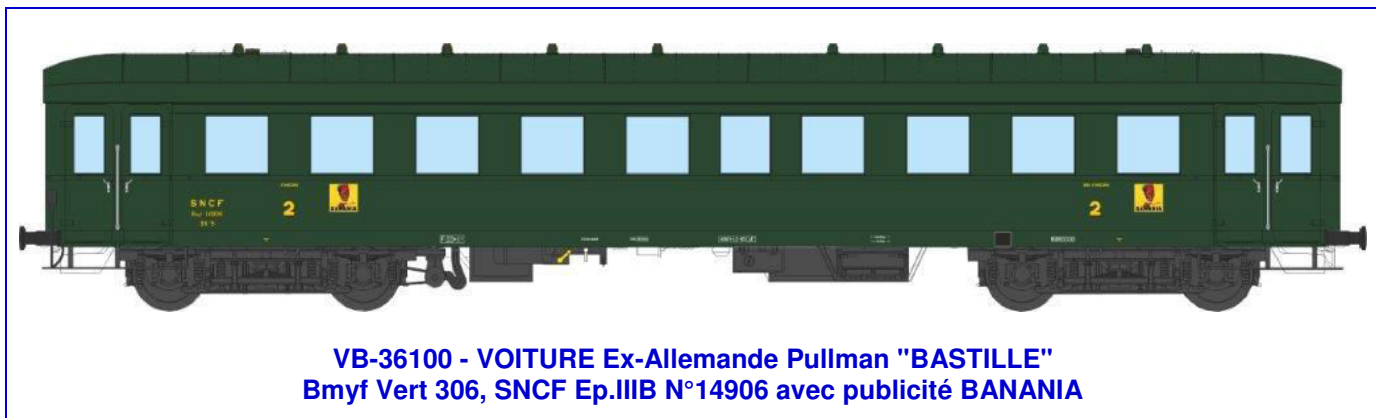

## Catalogue voitures ex-DR "BASTILLE" Série 2

**VB-36103 - VOITURE Ex-Allemande Pullman "BASTILLE"  
ABmy Vert 306, SNCF Ep.IIIB N°11994 avec publicité BANANIA**

**VB-36106 - VOITURE Ex-Allemande Pullman "BASTILLE"  
Bmy Vert 306, SNCF Ep.IIIB N°14901**

**VB-36109 - VOITURE Ex-Allemande Pullman "BASTILLE"  
Mixte ABmyf Vert 306, SNCF Ep.IIIB N°11995**