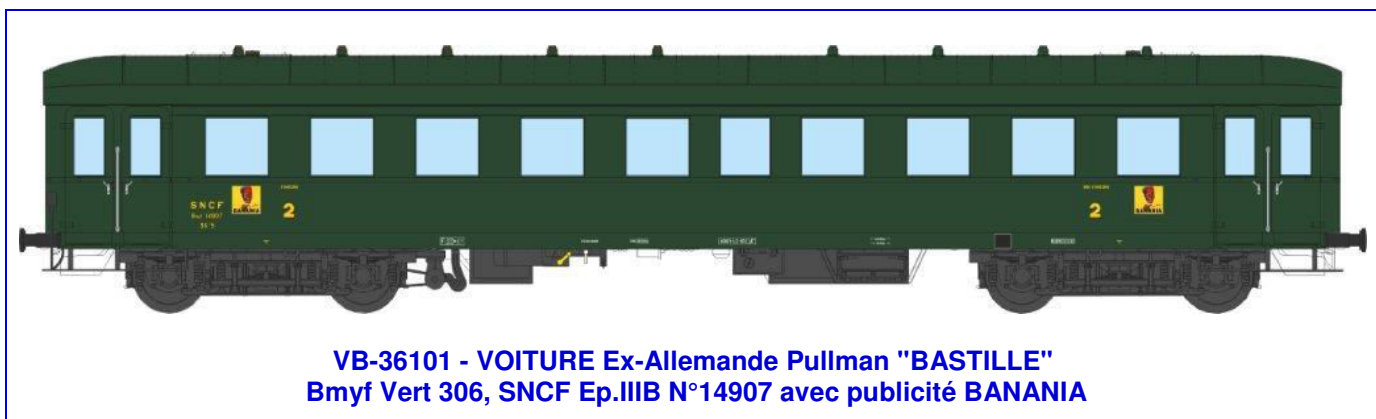

## Catalogue voitures ex-DR "BASTILLE" Série 2

**VB-36103 - VOITURE Ex-Allemande Pullman "BASTILLE"  
ABmy Vert 306, SNCF Ep.IIIB N°11994 avec publicité BANANIA**

**VB-36106 - VOITURE Ex-Allemande Pullman "BASTILLE"  
Bmy Vert 306, SNCF Ep.IIIB N°14901**

**VB-36109 - VOITURE Ex-Allemande Pullman "BASTILLE"  
Mixte ABmyf Vert 306, SNCF Ep.IIIB N°11995**