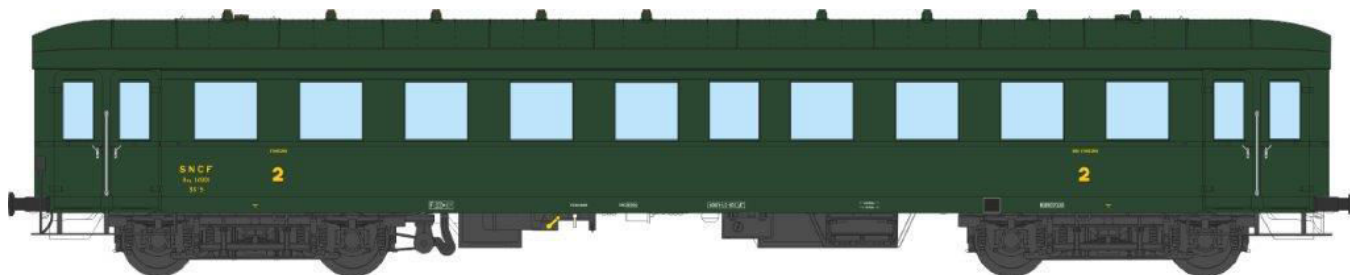

## Catalogue voitures ex-DR "BASTILLE" Série 2

**VB-36103 - VOITURE Ex-Allemande Pullman "BASTILLE"  
ABmy Vert 306, SNCF Ep.IIIB N°11994 avec publicité BANANIA**

**VB-36106 - VOITURE Ex-Allemande Pullman "BASTILLE"  
Bmy Vert 306, SNCF Ep.IIIB N°14901**

**VB-36109 - VOITURE Ex-Allemande Pullman "BASTILLE"  
Mixte ABmyf Vert 306, SNCF Ep.IIIB N°11995**