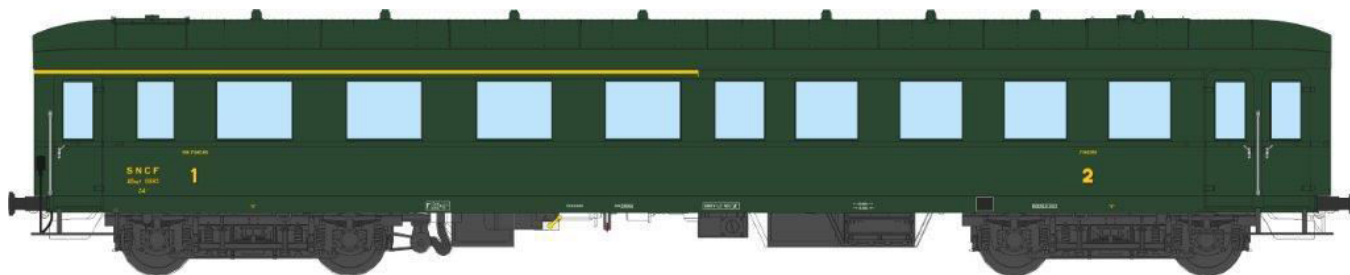

## Catalogue voitures ex-DR "BASTILLE" Série 2

**VB-36103 - VOITURE Ex-Allemande Pullman "BASTILLE"  
ABmy Vert 306, SNCF Ep.IIIB N°11994 avec publicité BANANIA**

**VB-36106 - VOITURE Ex-Allemande Pullman "BASTILLE"  
Bmy Vert 306, SNCF Ep.IIIB N°14901**

**VB-36109 - VOITURE Ex-Allemande Pullman "BASTILLE"  
Mixte ABmyf Vert 306, SNCF Ep.IIIB N°11995**