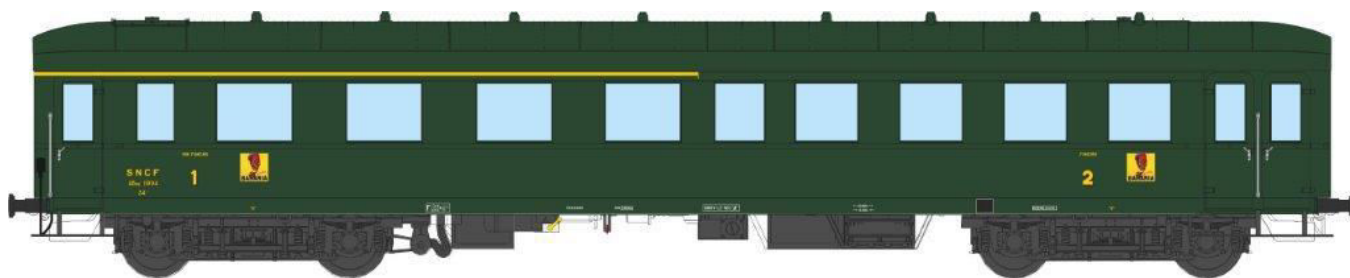

## Catalogue voitures ex-DR "BASTILLE" Série 2

**VB-36103 - VOITURE Ex-Allemande Pullman "BASTILLE"  
ABmy Vert 306, SNCF Ep.IIIB N°11994 avec publicité BANANIA**

**VB-36106 - VOITURE Ex-Allemande Pullman "BASTILLE"  
Bmy Vert 306, SNCF Ep.IIIB N°14901**

**VB-36109 - VOITURE Ex-Allemande Pullman "BASTILLE"  
Mixte ABmyf Vert 306, SNCF Ep.IIIB N°11995**