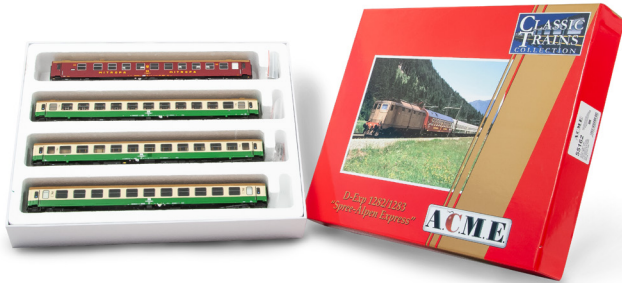

AC55162

A.C.M.E.

Spree Alpen Express

55162 NEW DR V 1191 NEM

Set composto da una carrozza letti WLABm, due carrozze a cuccette ed una carrozza di 2^a classe, tutte delle DR, in servizio internazionale Berlino-Bolzano-Merano.

Four cars set formed by one sleeping car WLABm, two couchettes and one 2nd class car of DR, operating international service between Berlin and Merano via Bolzano.

Set mit einem Schlafwagen Typ WLABm, zwei Leigewagen und einem Wagen 2. Klasse der DR, für den D-zug Berlin-Bozen-Meran.

CLASSIC
TRAINS
COLLECTION

AC55162

Spree Alpen Express

Set in edizione limitata di 300 pezzi con all'interno certificato numerato.

In collaborazione con
In collaboration with
In Zusammenarbeit mit